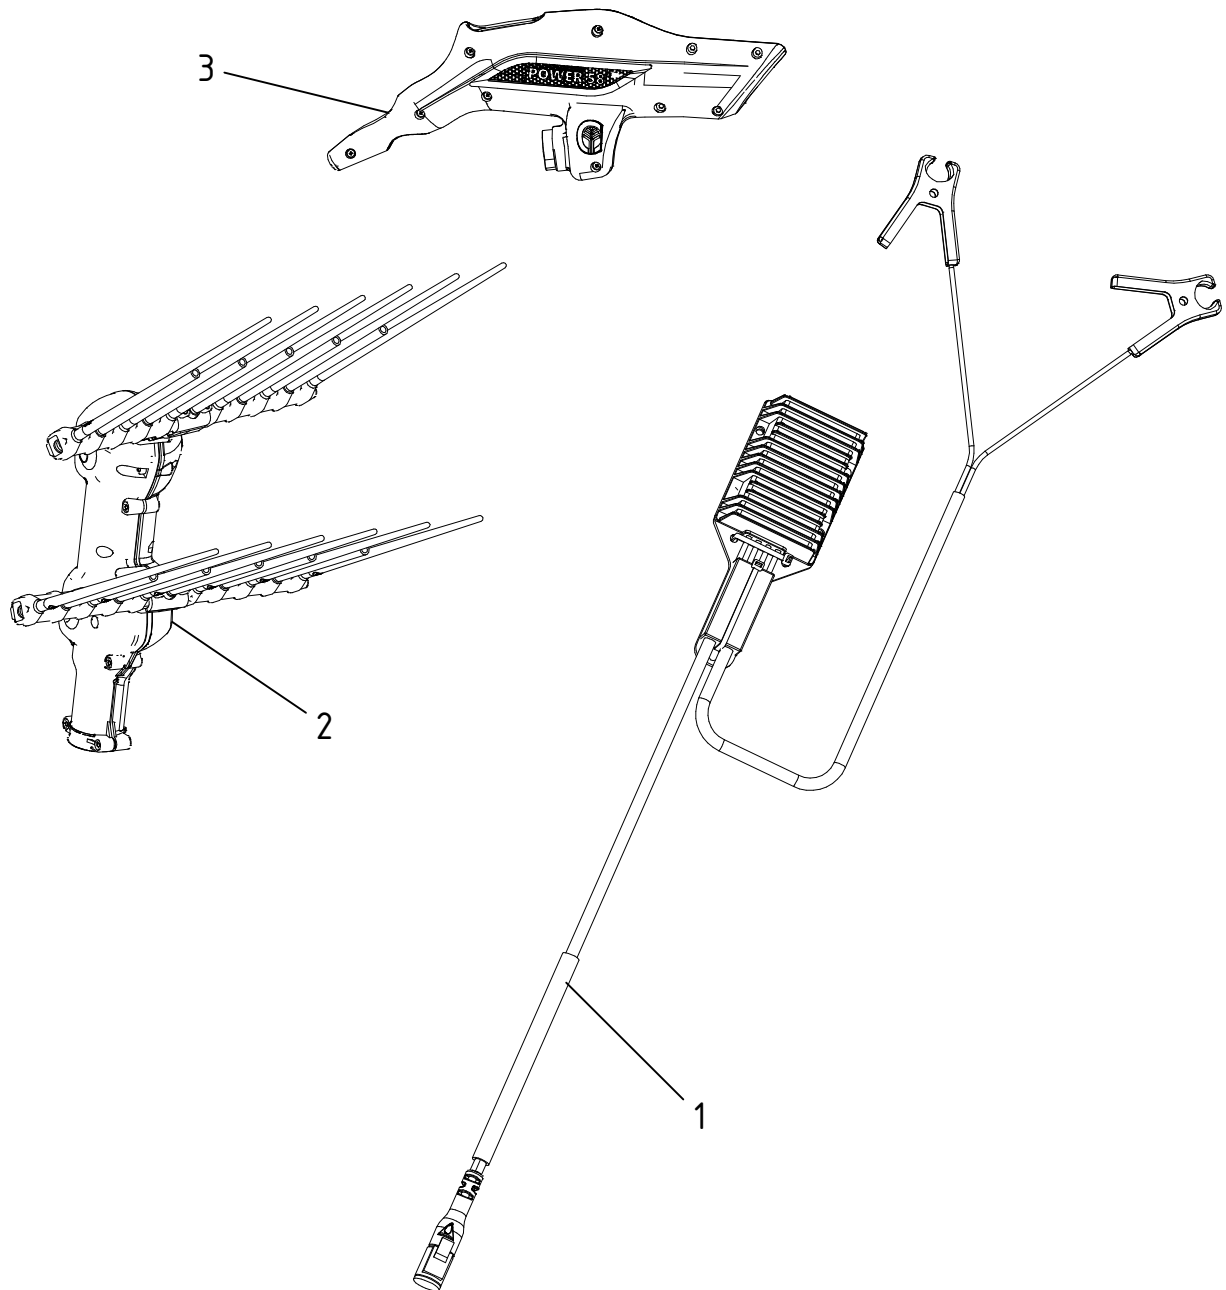

Abbacchiatore elettrico Alice 58V - ATRA.3630

CAMPAGNOLA S.r.l - Tav.: 0350.0479 Release / Versione 02

CAMPAGNOLA

UFF. TECNICO RICAMBI - RIPRODUZIONE VIETATA

Abbacchiatore elettrico Alice 58V - ATRA.3630

CAMPAGNOLA S.r.l - Tav.: 0350.0479 Release / Versione 02

| Pos | Q.tà | Codice | Descrizione |
|-----|------|-----------|--|
| 1 | 1 | 0120.0653 | Cavo elettrico Power 58 V con convertitore |
| 2 | 1 | ETRA.0120 | Testa Raccoglitrice mod. ALICE 120 |
| 3 | 1 | POWE.0150 | Unità di potenza 58 V |